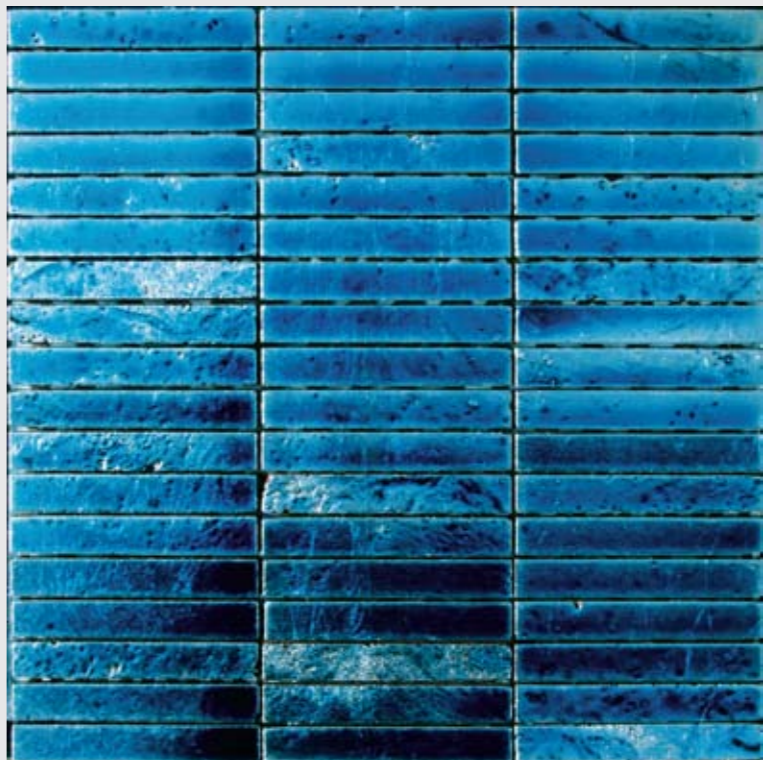

📍 PG72

**TRIPVE GRE**  
OPUS PICCOLO DA 2 A 6 CM - SP / TH. 1 CM  
MARMO ANTICATO / TUMBLED MARBLE

📍 PG72

**VARIOUS SIZES**  
FORMATI VARI  
MARMO ANTICATO / TUMBLED MARBLE

**BLUE**  
**HARMONY**  
AND  
**BALANCE**

**TRIPJ2 BLU**  
H 2,3 A CORRERE - SP / TH. 0,75 CM  
MARMO ANTICATO / TUMBLED MARBLE

📍 PG72

**TRIPJ2 BLU**  
H 2,3 A CORRERE - SP / TH. 0,75 CM  
MARMO ANTICATO / TUMBLED MARBLE

📍 PG72

**TRIP1/10 BLU**  
1,5 x 9,8 x 0,75 CM  
MARMO PATINATO / MATT MARBLE