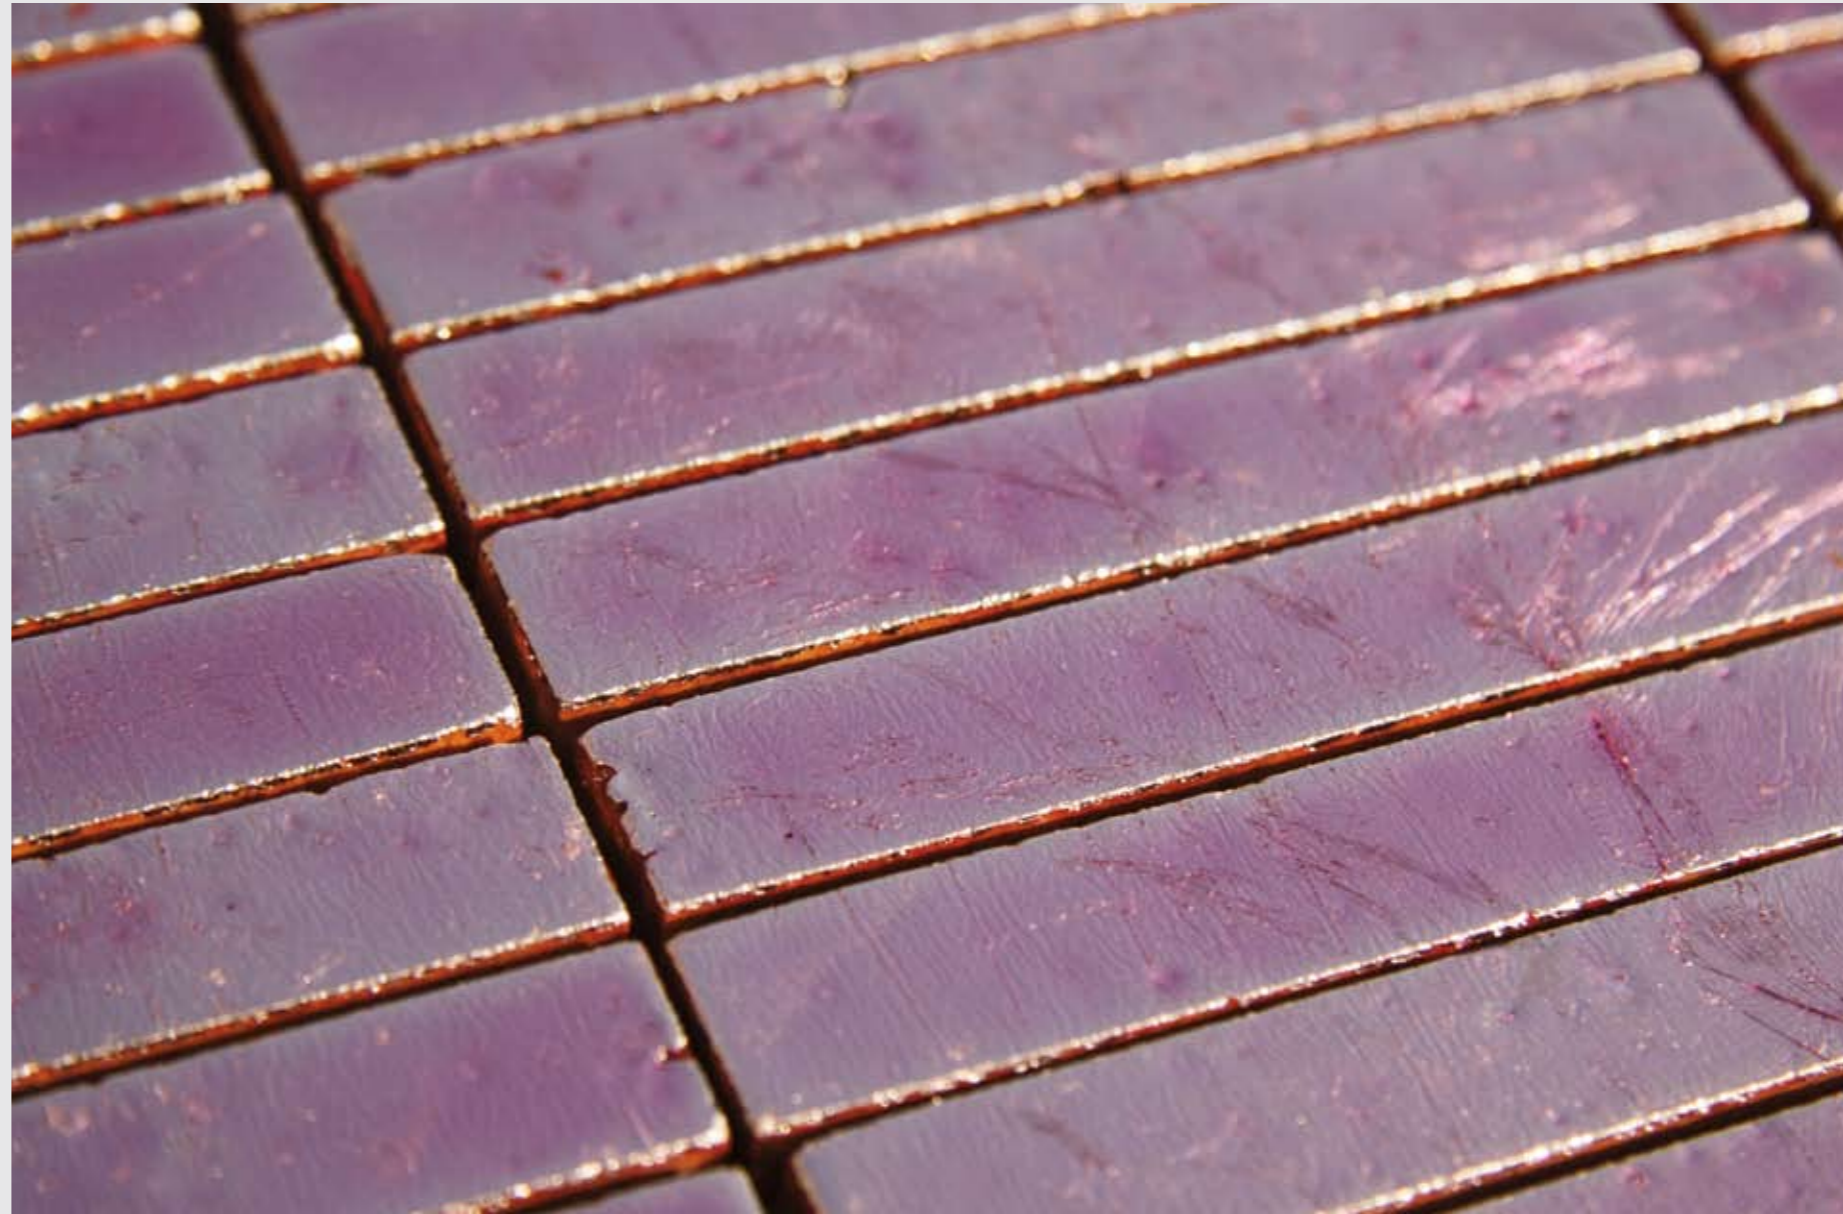

TRIP 1/10 VIO
1,5 x 9,8 x 0,75 cm
MARMO PATINATO / MATT MARBLE

PG73