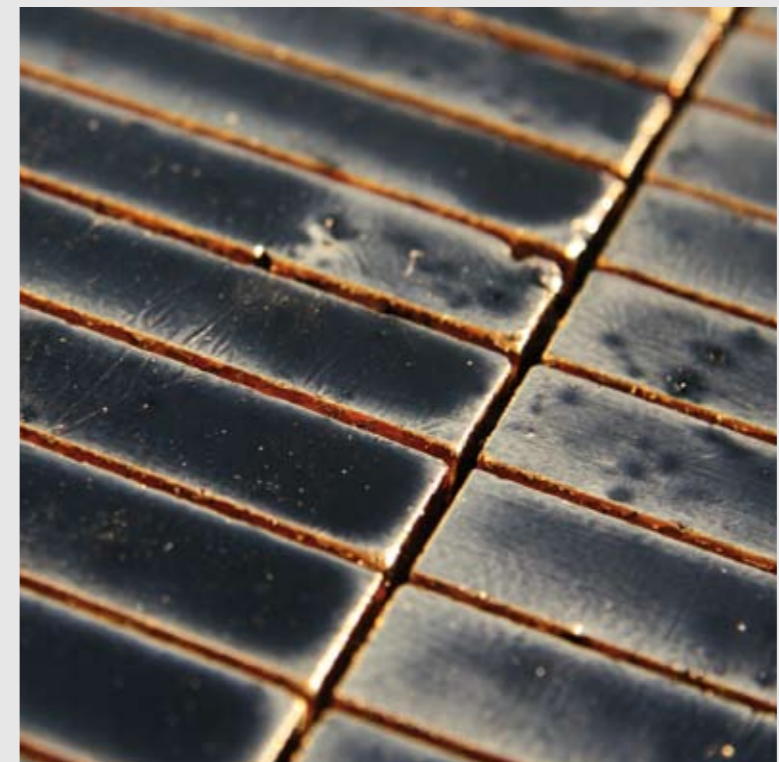

TRIP1/10 BLA
1,5 x 9,8 x 0,75 cm
MARMO PATINATO / MATT MARBLE

PG73