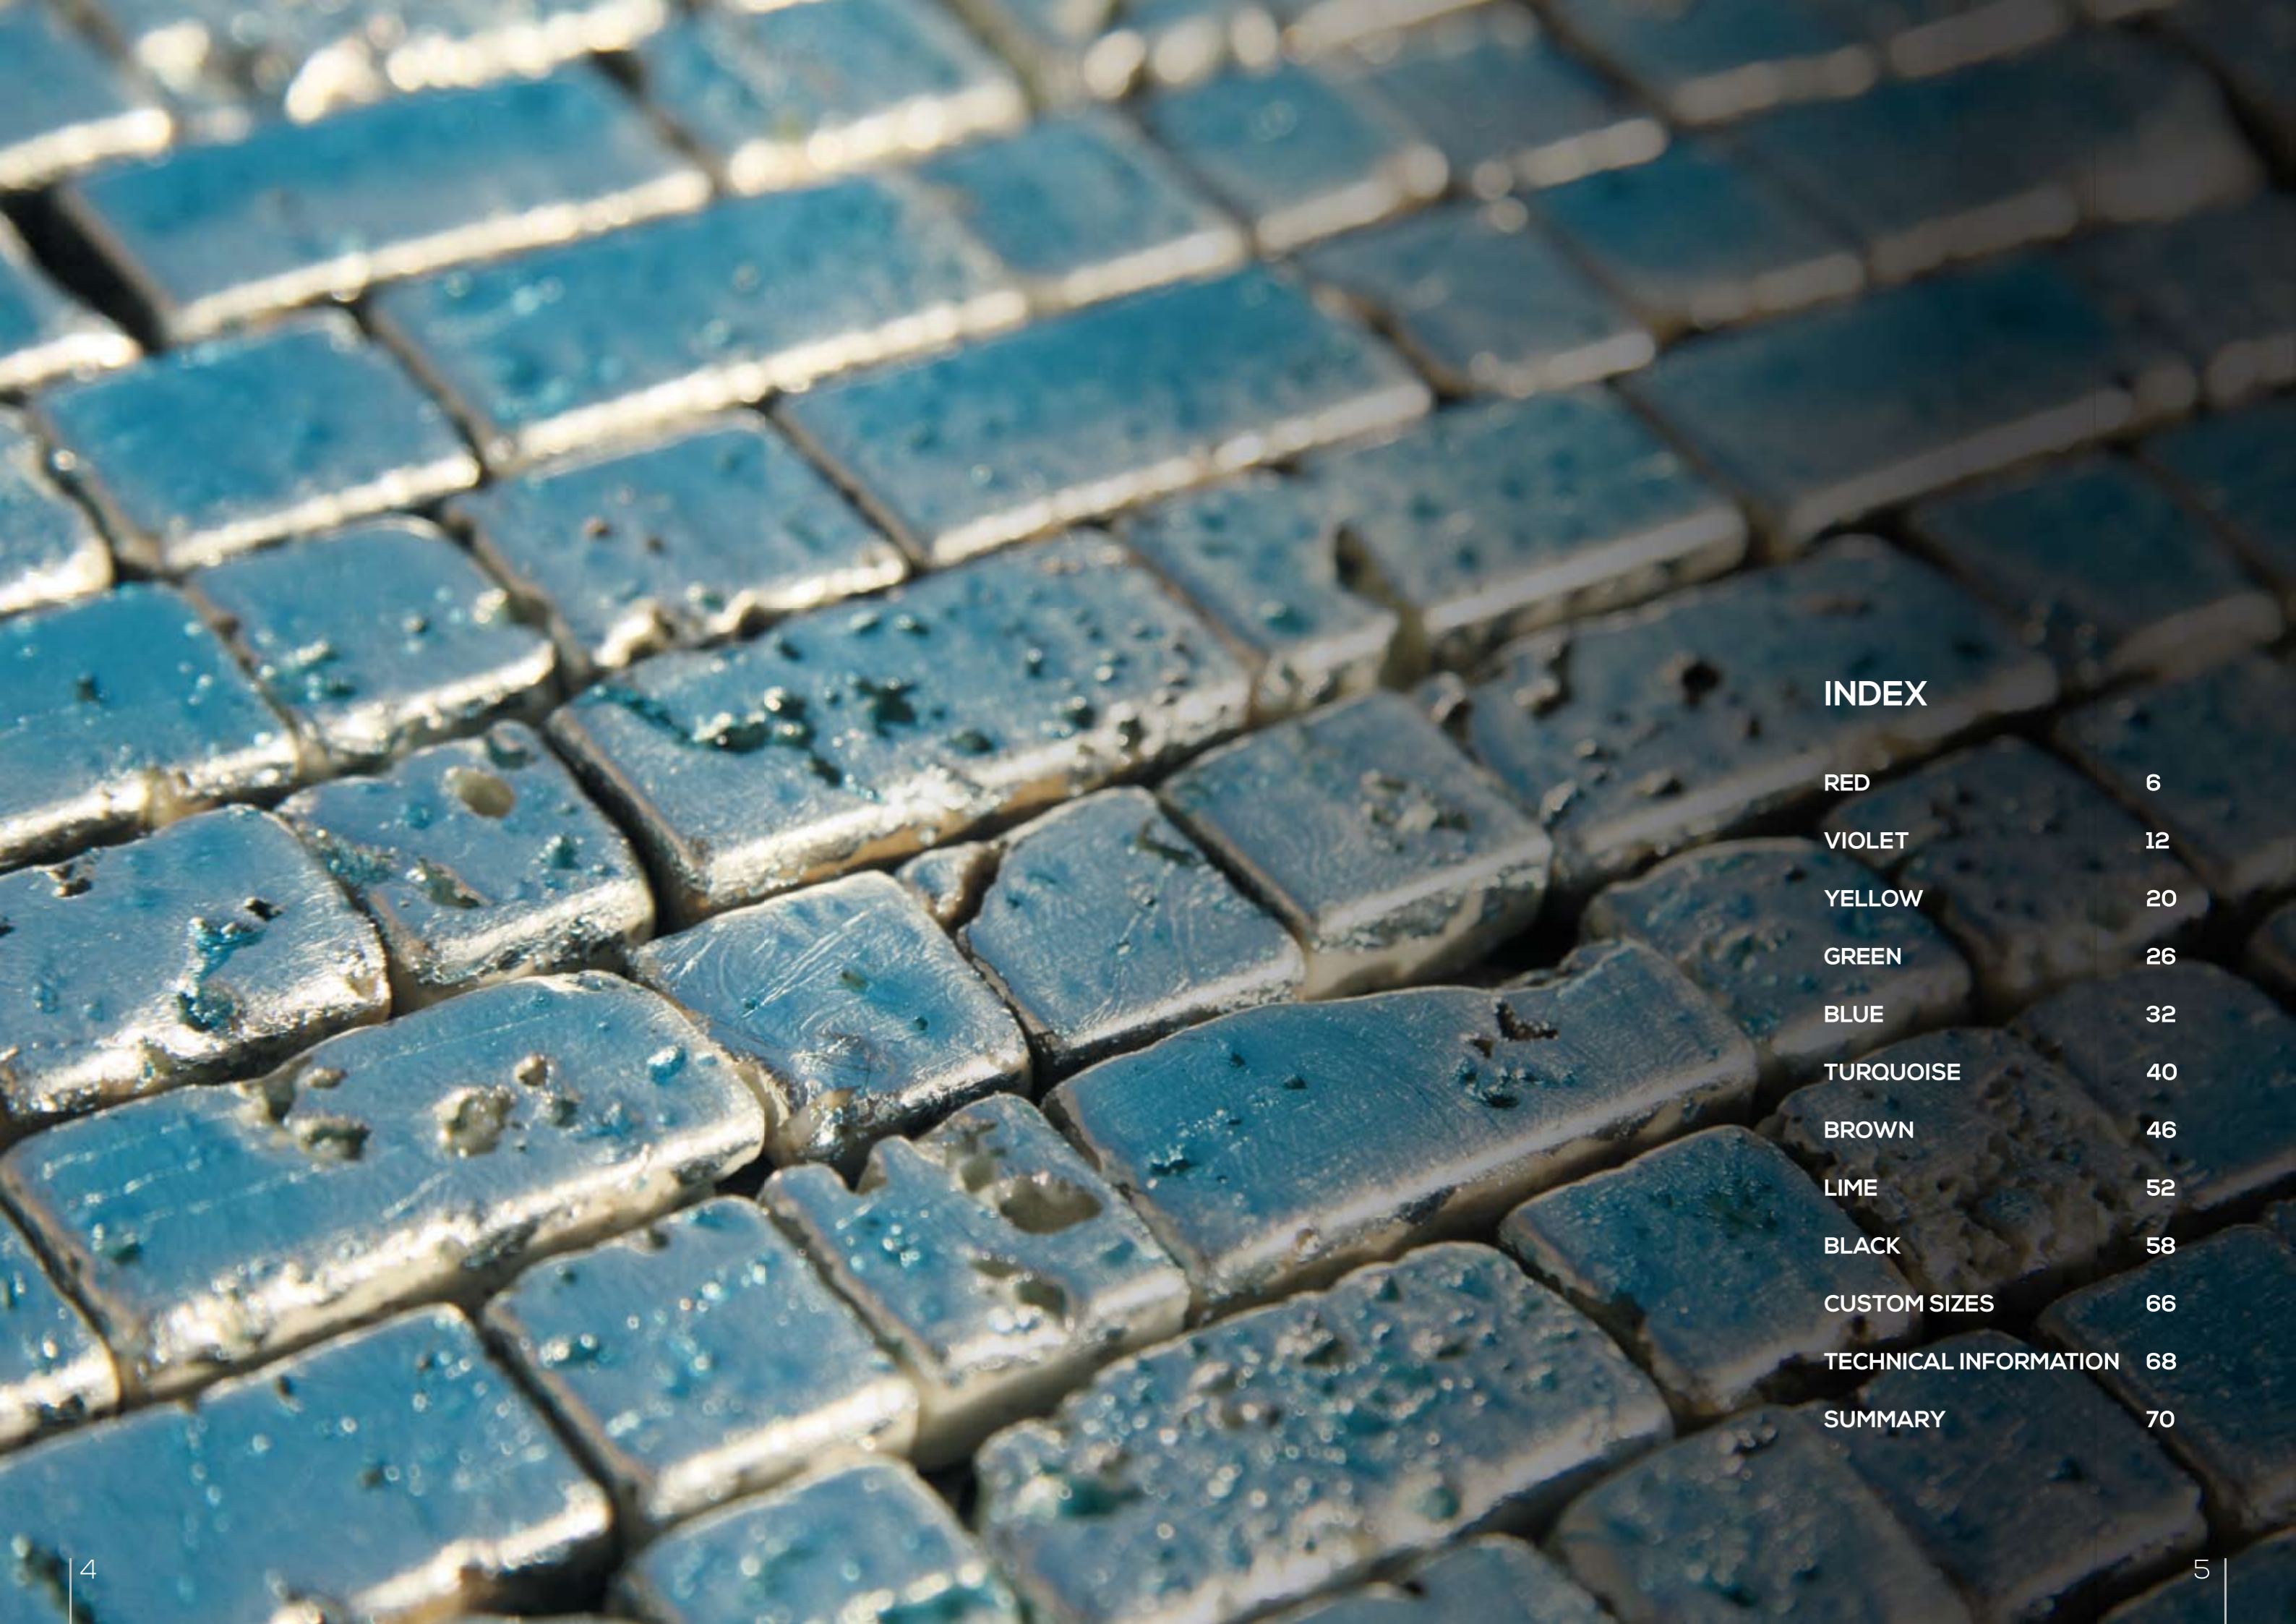

INDEX

RED	6
VIOLET	12
YELLOW	20
GREEN	26
BLUE	32
TURQUOISE	40
BROWN	46
LIME	52
BLACK	58
CUSTOM SIZES	66
TECHNICAL INFORMATION	68
SUMMARY	70