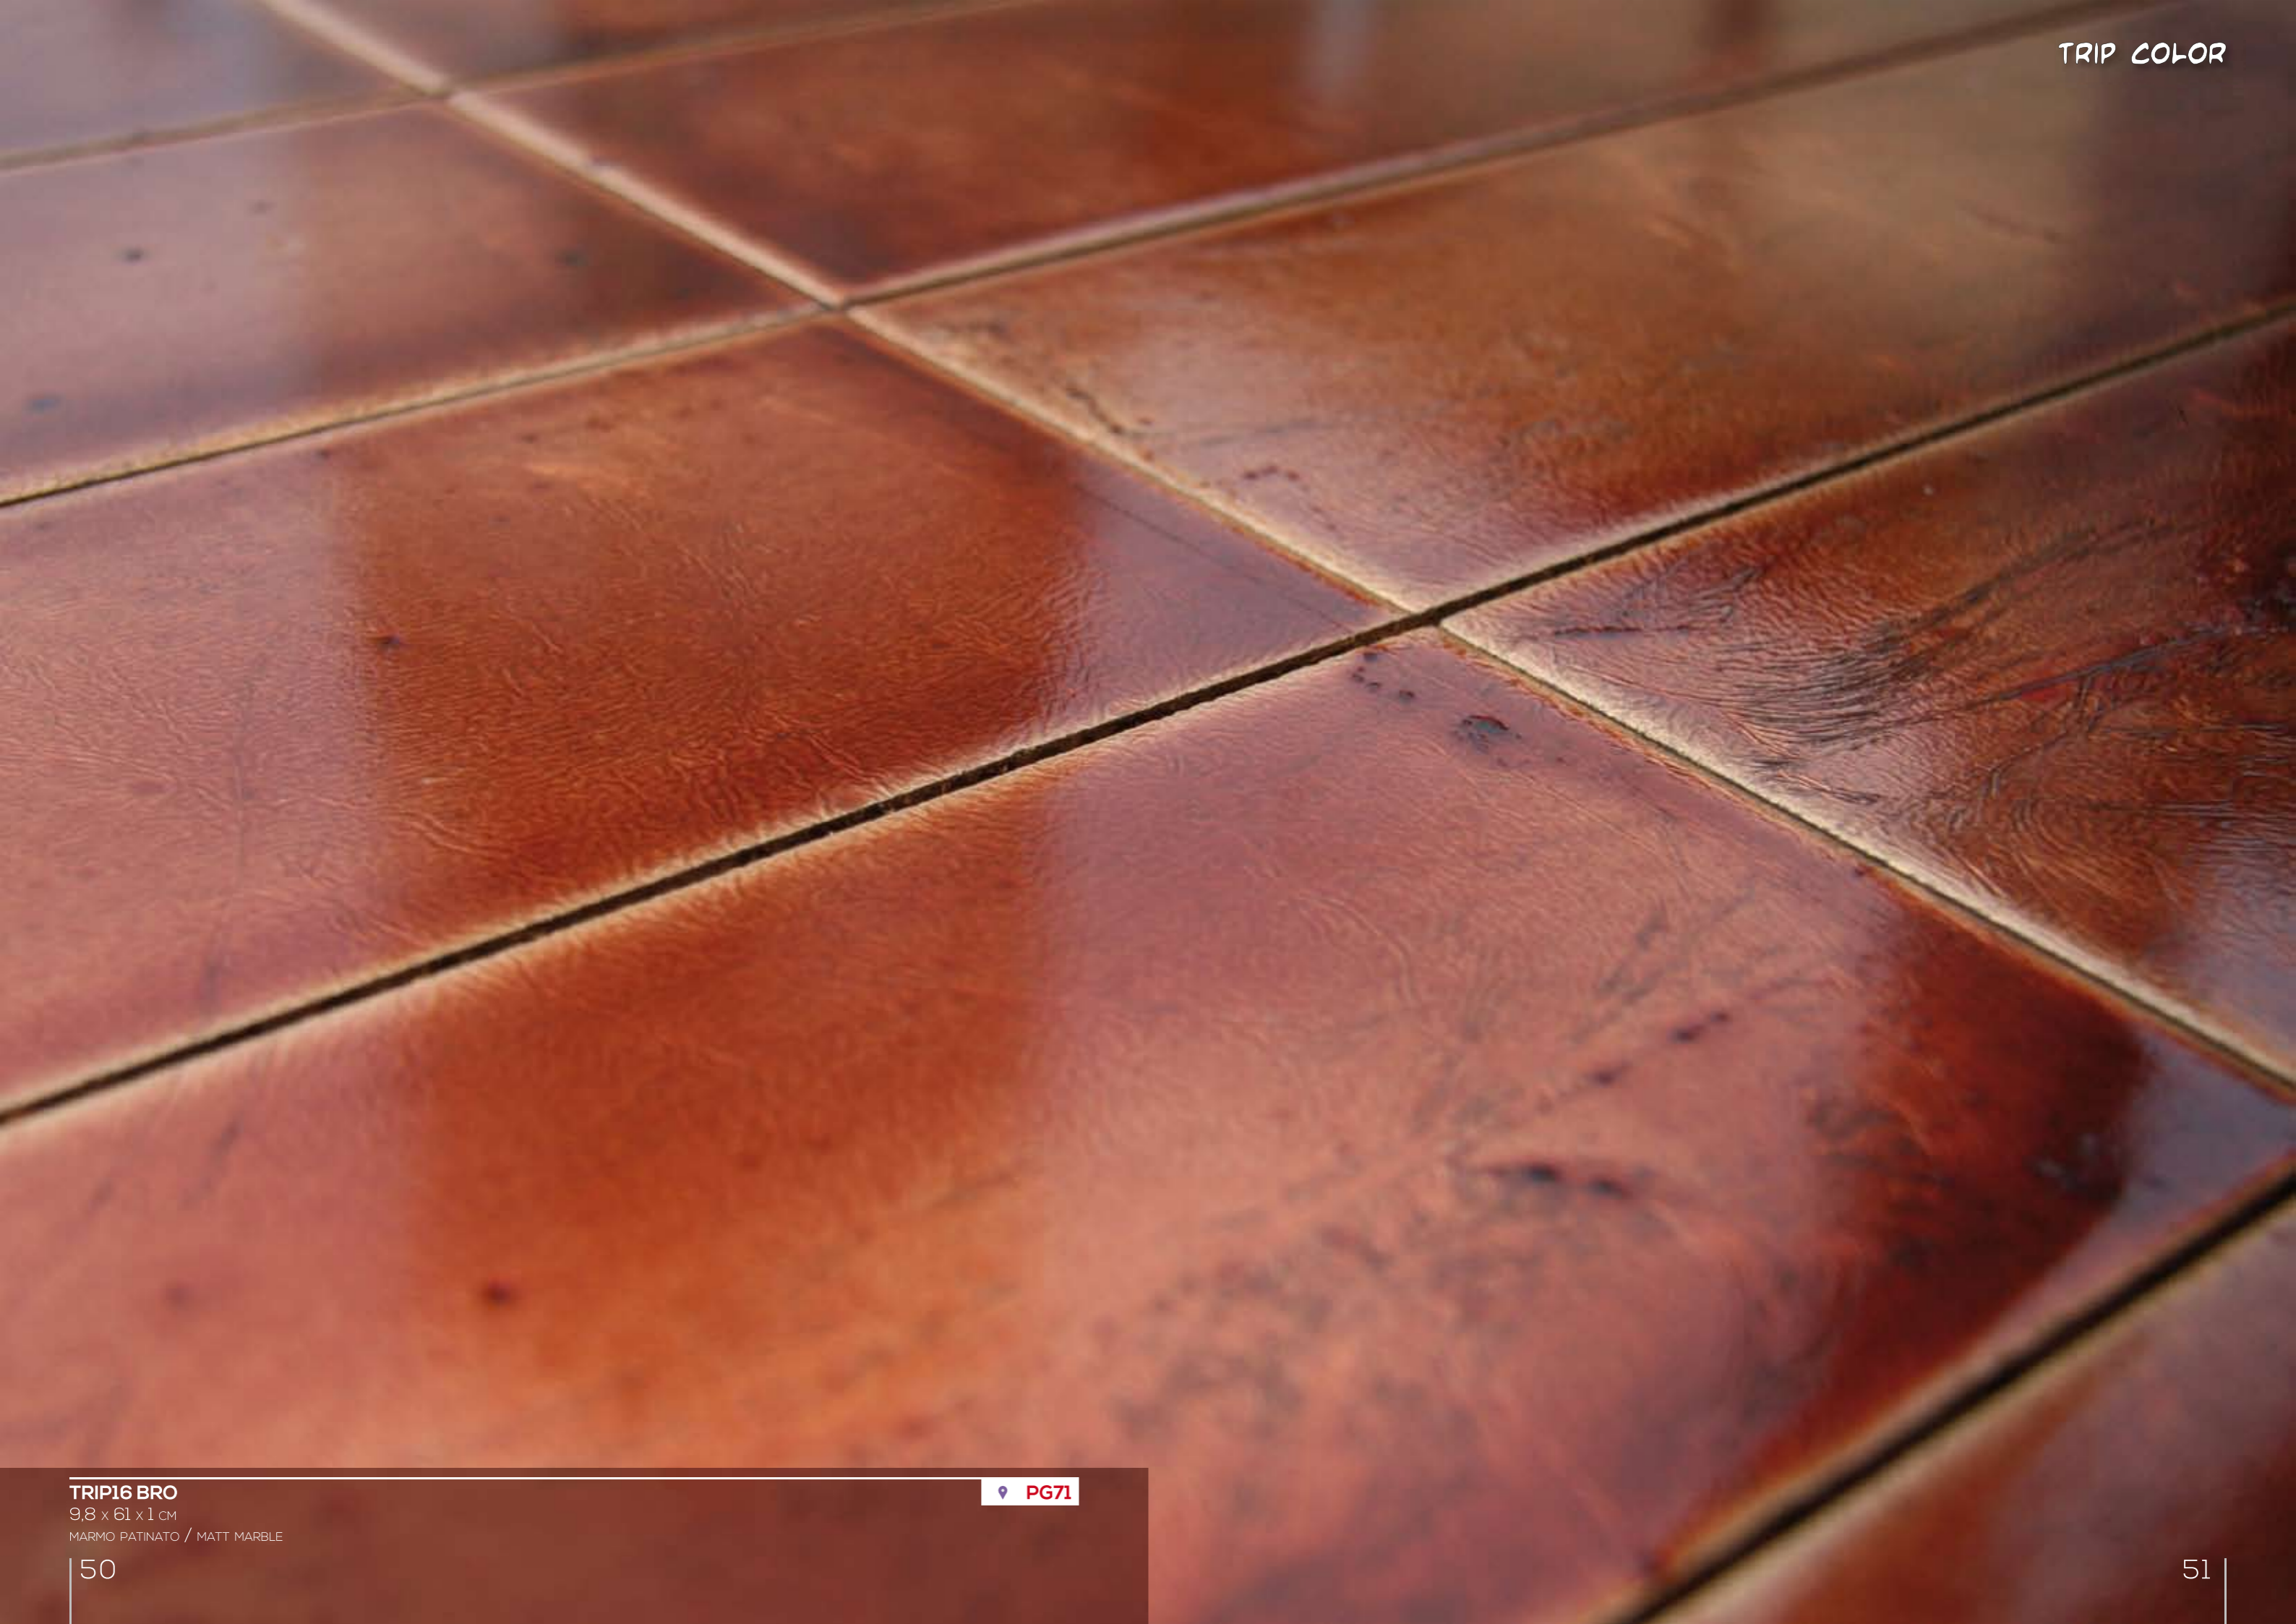

TRIP16 BRO
9,8 x 61 x 1 cm
MARMO PATINATO / MATT MARBLE

PG71