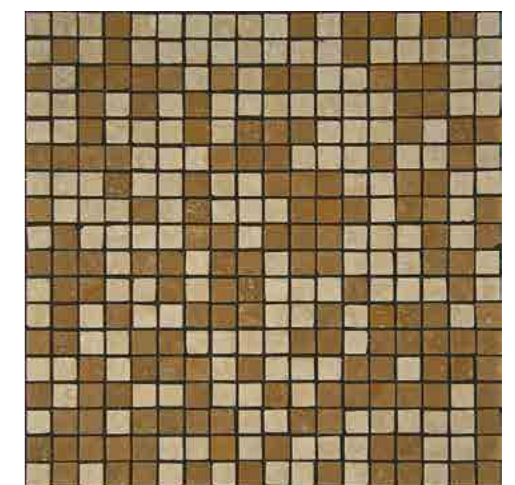

MIX Cile - 1,5x3,3 cm - Travertino
Noce (33%) - Desert Dark (32%) -
Sesamy (32%) - Giada (3%)