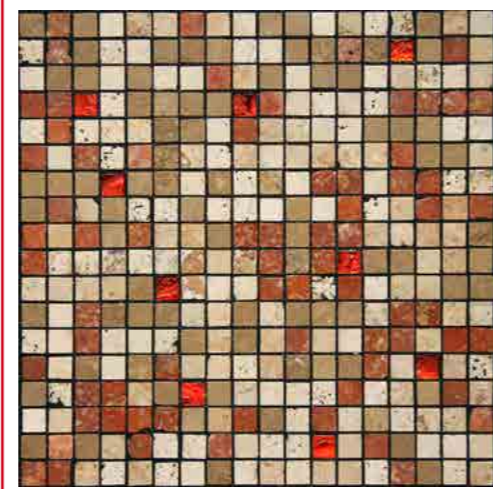

MIX Hawaii - 1,5x1,5 cm - Azul Egeo (33%) - Verde Smeraldo (32%) - Sesamy (32%) - Giada (3%)