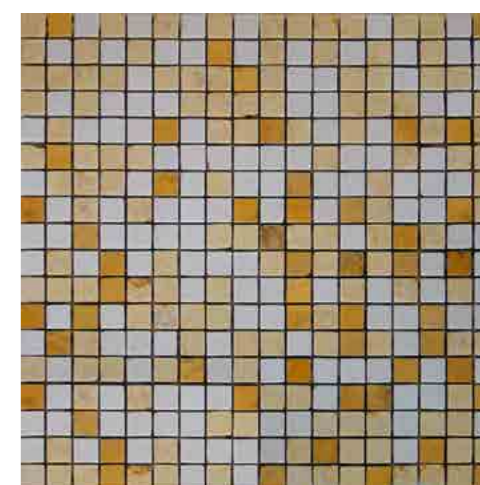

MIX Bella di giorno - 1,5x1,5 cm - Sesamy (45%) - Giallo Atlantide (45%) - Giallo Persia (10%)