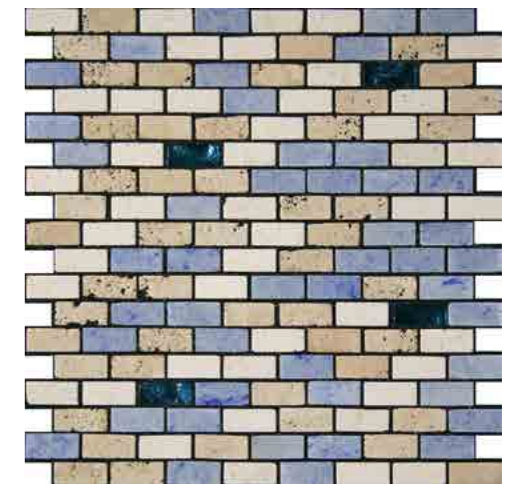

MIX Glicine - 1,5x3,3 cm - Azul Egeo (33%) - Sesamy (33%) - Travertino Chiaro (34%)