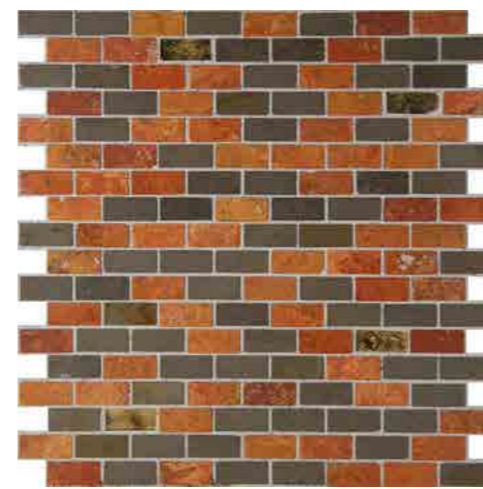

MIX Italia - 1,5x1,5 cm - Desert Dark (33%) - Sesamy (32%) - Azul Egeo (32%) - Zaffiro (3%)