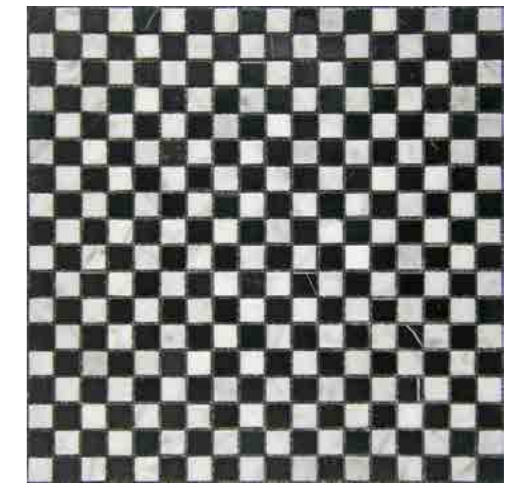

DAMA Dora - 1,5x1,5 cm - Nero Marquina (50%) - Bianco Carrara (50%)