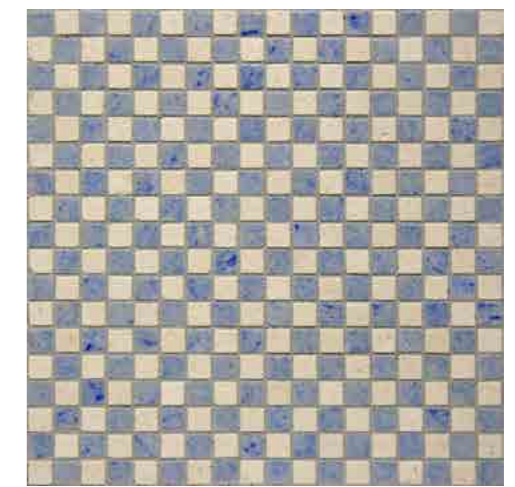

DAMA Francesca - 1,5x1,5 cm - Azul Egeo (50%) - Sesamy (50%)