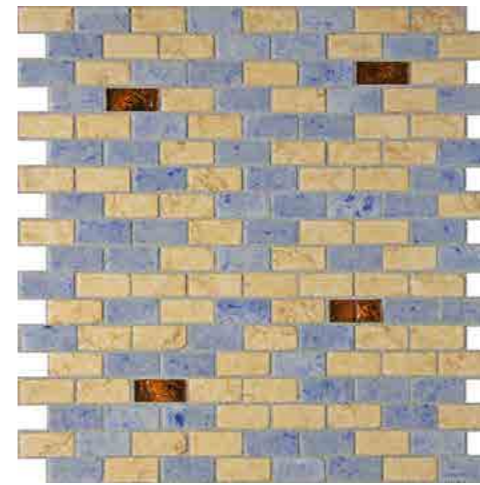

MIX Francia - 1,5x1,5 cm - Desert
Dark (33%) - Sesamy (32%) - Scabos
(32%) - Giada (3%)