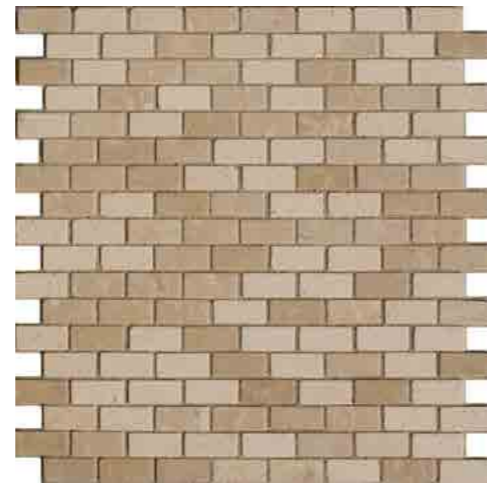

MIX Ninfea - 1,5x3,3 cm - Sesamy (50%) - Botticino (50%)