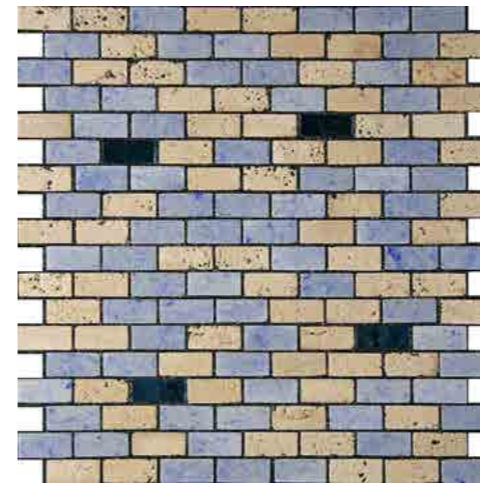

MIX Antigua - 1,5x3,3 cm - Azul Egeo (49%) - Giallo Atlantide (48%) - Ambra (3%)

MIX Australia - 1,5x3,3 cm - Azul Egeo (33%) - Verde Smeraldo (32%) - Travertino Chiaro (32%) - Giada (3%)

MIX Artemisia - 1,5x3,3 cm - Desert Dark (33%) - Sesamy (34%) - Azul Egeo (33%)