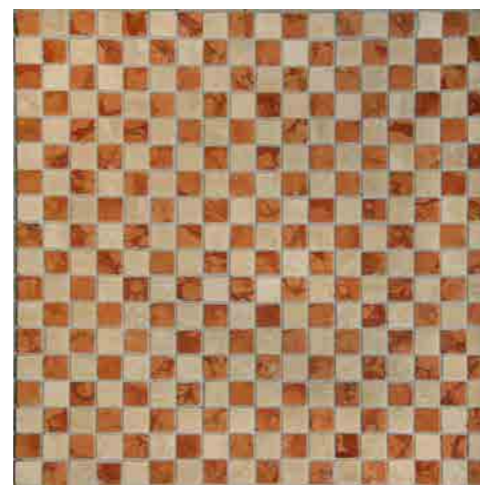

Auf Anfrage ist es möglich alle Mix zu personalisieren

DAMA Camilla - 1,5x1,5 cm - Desert Dark (50%) - Botticino (50%)

DAMA Dora - 1,5x1,5 cm - Nero Marquina (50%) - Bianco Carrara (50%)

P COUNTRY Scabos - Scabos