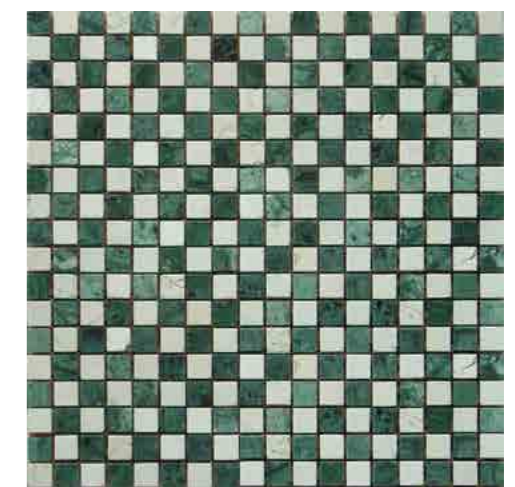

DAMA Norma - 1,5x1,5 cm - Verde India (50%) - Biancone (50%)