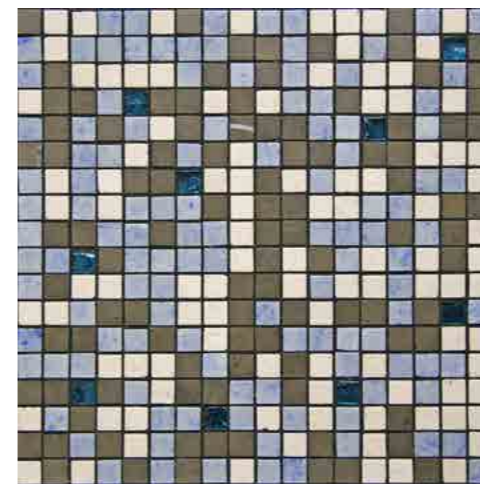

MIX Cuba - 1,5x3,3 cm - Azul Egeo (49%) - Travertino Chiaro (48%) - Zaffiro (3%)