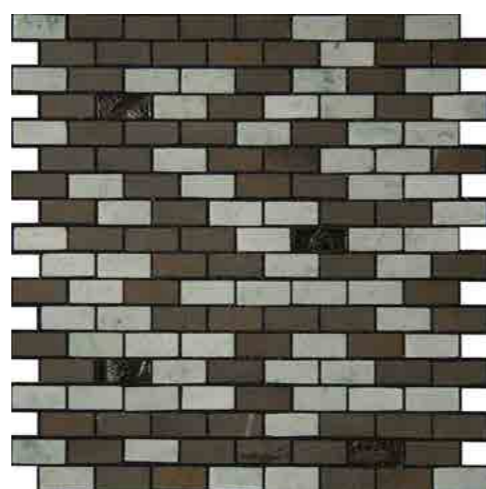

MIX Venezuela - 1,5x3,3 cm - Verde Smeraldo (49%) - Desert Dark (48%) - Topazio (3%)