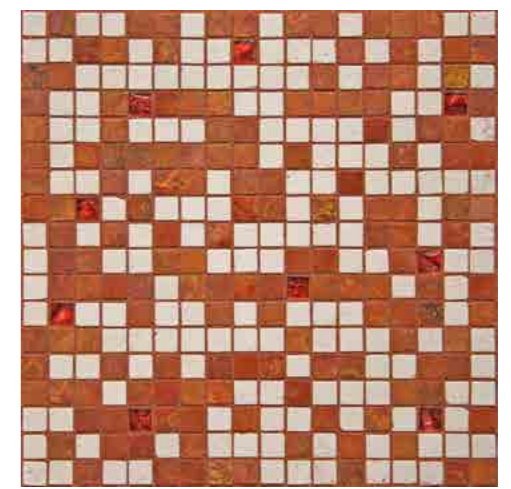

MIX Tonga - 1,5x3,3 cm - Azul Egeo (33%) - Travertino Chiaro (32%) - Sesamy (32%) - Zaffiro (3%)