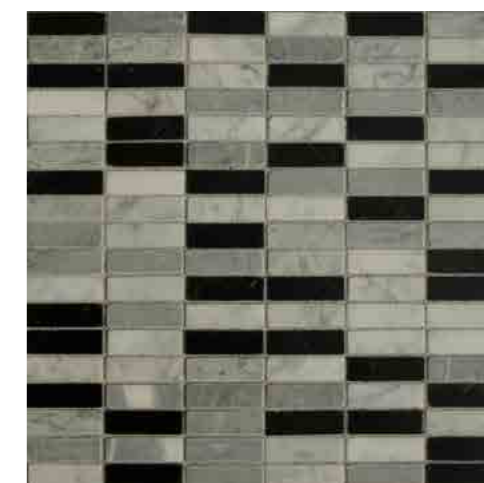

MIX Violetta - 1,5x4,8 cm - Nero Marquina (33%) - Bianco Carrara (33%) - Bardiglio (34%)