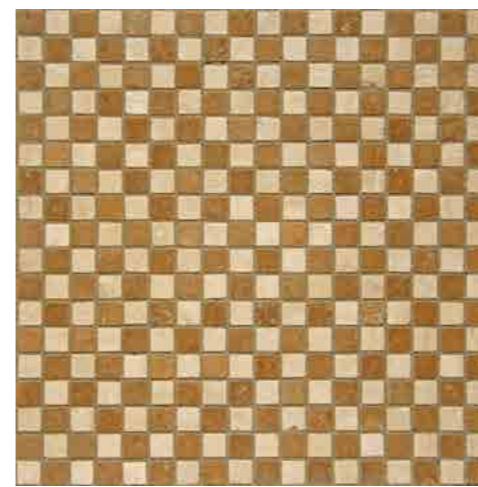

DAMA Emma - 1,5x1,5 cm - Travertino Chiaro (50%) - Travertino Noce (50%)