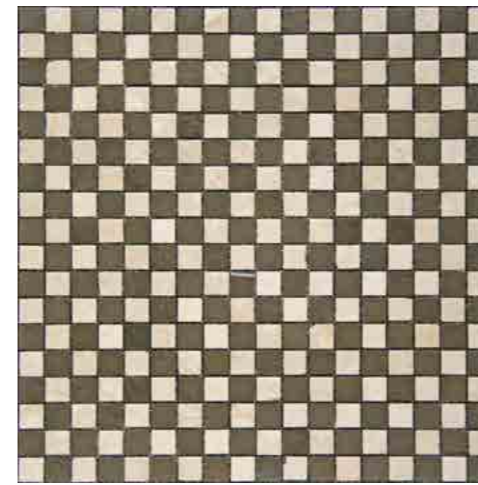

dame country soul

Tutti i mix possono essere personalizzati su richiesta

All mix can be personalized on request

Tous les mix peuvent être personnalisés sur demande

Auf Anfrage ist es möglich alle Mix zu personalisieren

DAMA Camilla - 1,5x1,5 cm - Desert Dark (50%) - Botticino (50%)