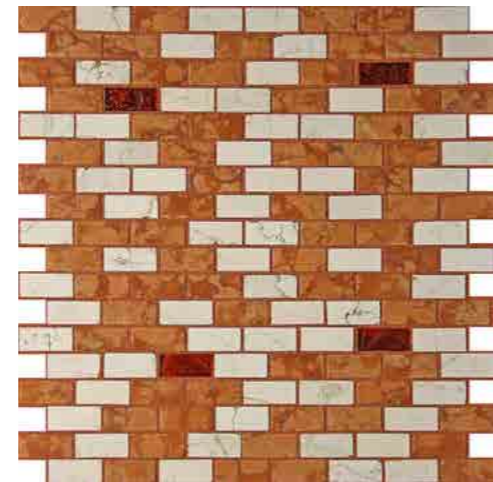

MIX Argentina - 1,5x1,5 cm -
Travertino Noce (25%) - Travertino
Chiaro (25%) - Scabos (25%) - Rosso
Persia (22%) - Rubino (3%)