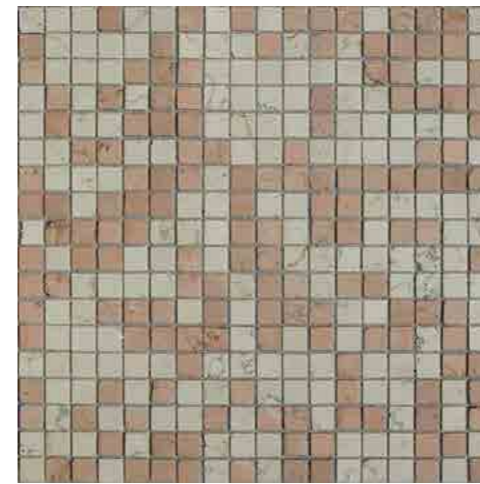

MIX Giacinto - 1,5x1,5 cm - Biancone (50%) - Rosa Antico (50%)