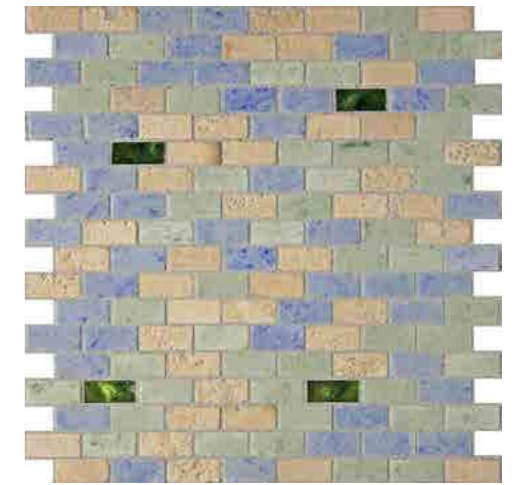

MIX Antigua - 1,5x3,3 cm - Azul Egeo (49%) - Giallo Atlantide (48%) - Ambra (3%)

MIX Australia - 1,5x3,3 cm - Azul Egeo (33%) - Verde Smeraldo (32%) - Travertino Chiaro (32%) - Giada (3%)

MIX Artemisia - 1,5x3,3 cm - Desert Dark (33%) - Sesamy (34%) - Azul Egeo (33%)