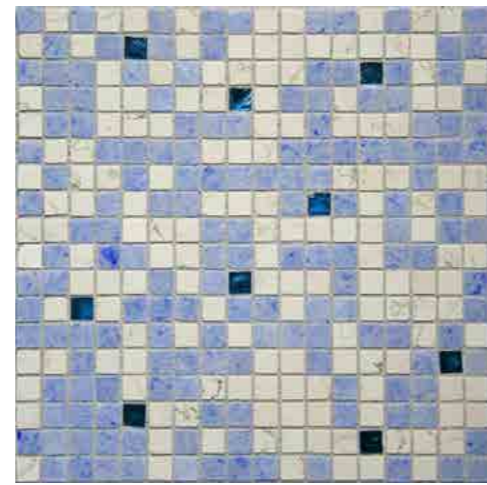

MIX Canapa - 1,5x1,5 cm -
Travertino Noce (25%) - Travertino
Chiaro (25%) - Scabos (25%) - Bruno
Etrusco (25%)