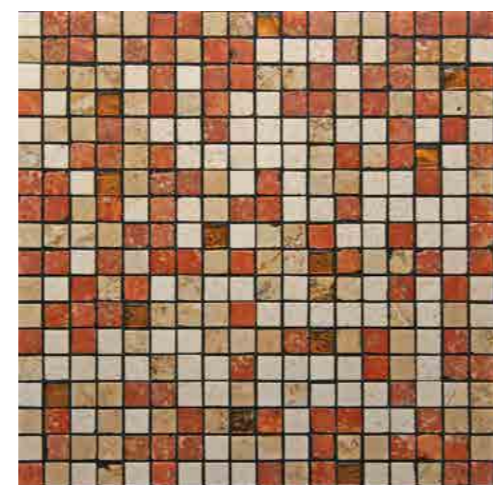

MIX Grecia - 1,5x3,3 cm - Rosso
Verona (49%) - Biancone (48%) -
Rubino (3%)

MIX Siria - 1,5x1,5 cm - Rosso
Persia (33%) - Scabos (32%) -
Sesamy (32%) - Ambra (3%)