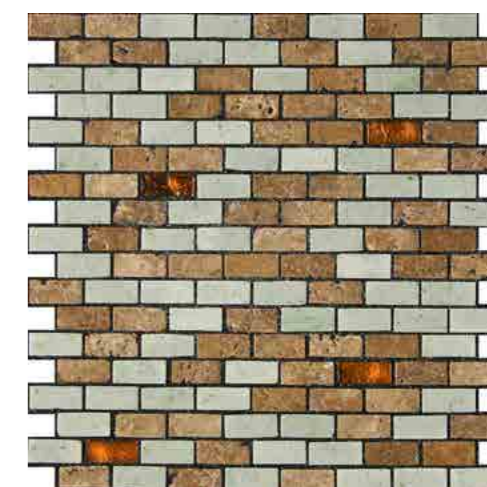

MIX Panama - 1,5x3,3 cm - Verde Smeraldo (49%) - Travertino Noce (48%) - Ambra (3%)