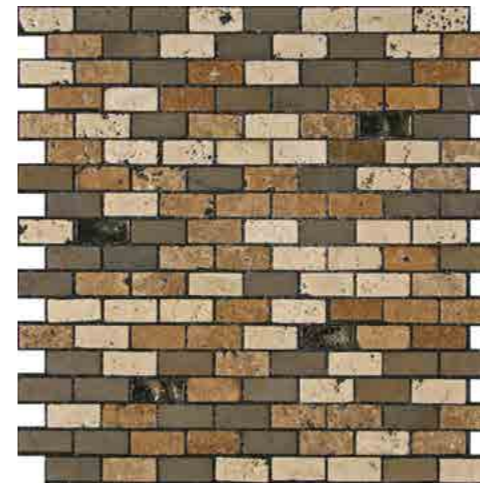

MIX Zenzero - 1,5x1,5 cm -
Biancone (34%) - Scabos (33%) -
Bruno Etrusco (33%)