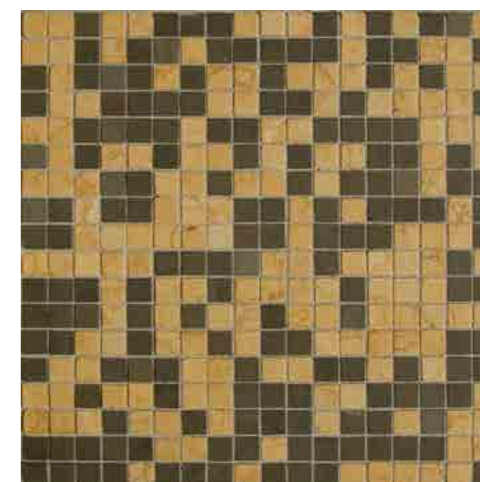

MIX Fior di pesco - 1,5x1,5 cm - Silvia Oro (50%) - Desert Dark (50%)