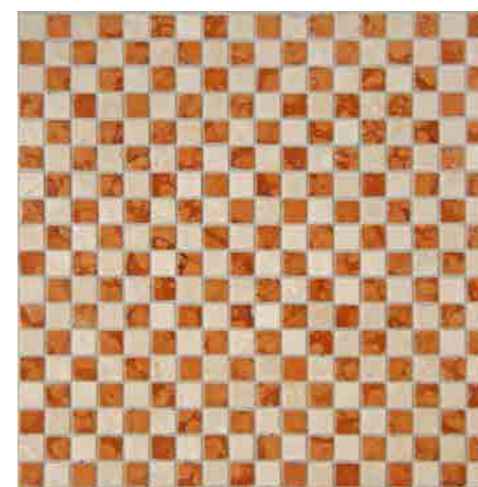

DAMA Ida - 1,5x1,5 cm - Botticino (50%) - Rosso Verona (50%)